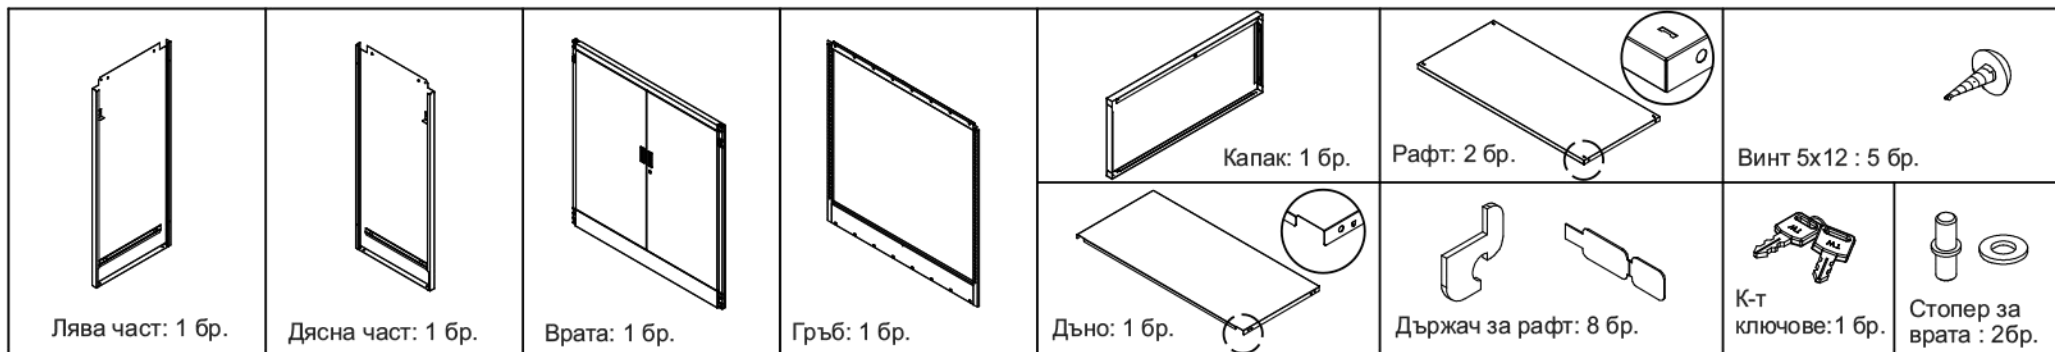

ИНСТРУКЦИЯ ЗА МОНТАЖ НА МЕТАЛЕН ШКАФ CARMEN CR-1234 J LUX

Максимално натоварване на рафта : 35 кг.