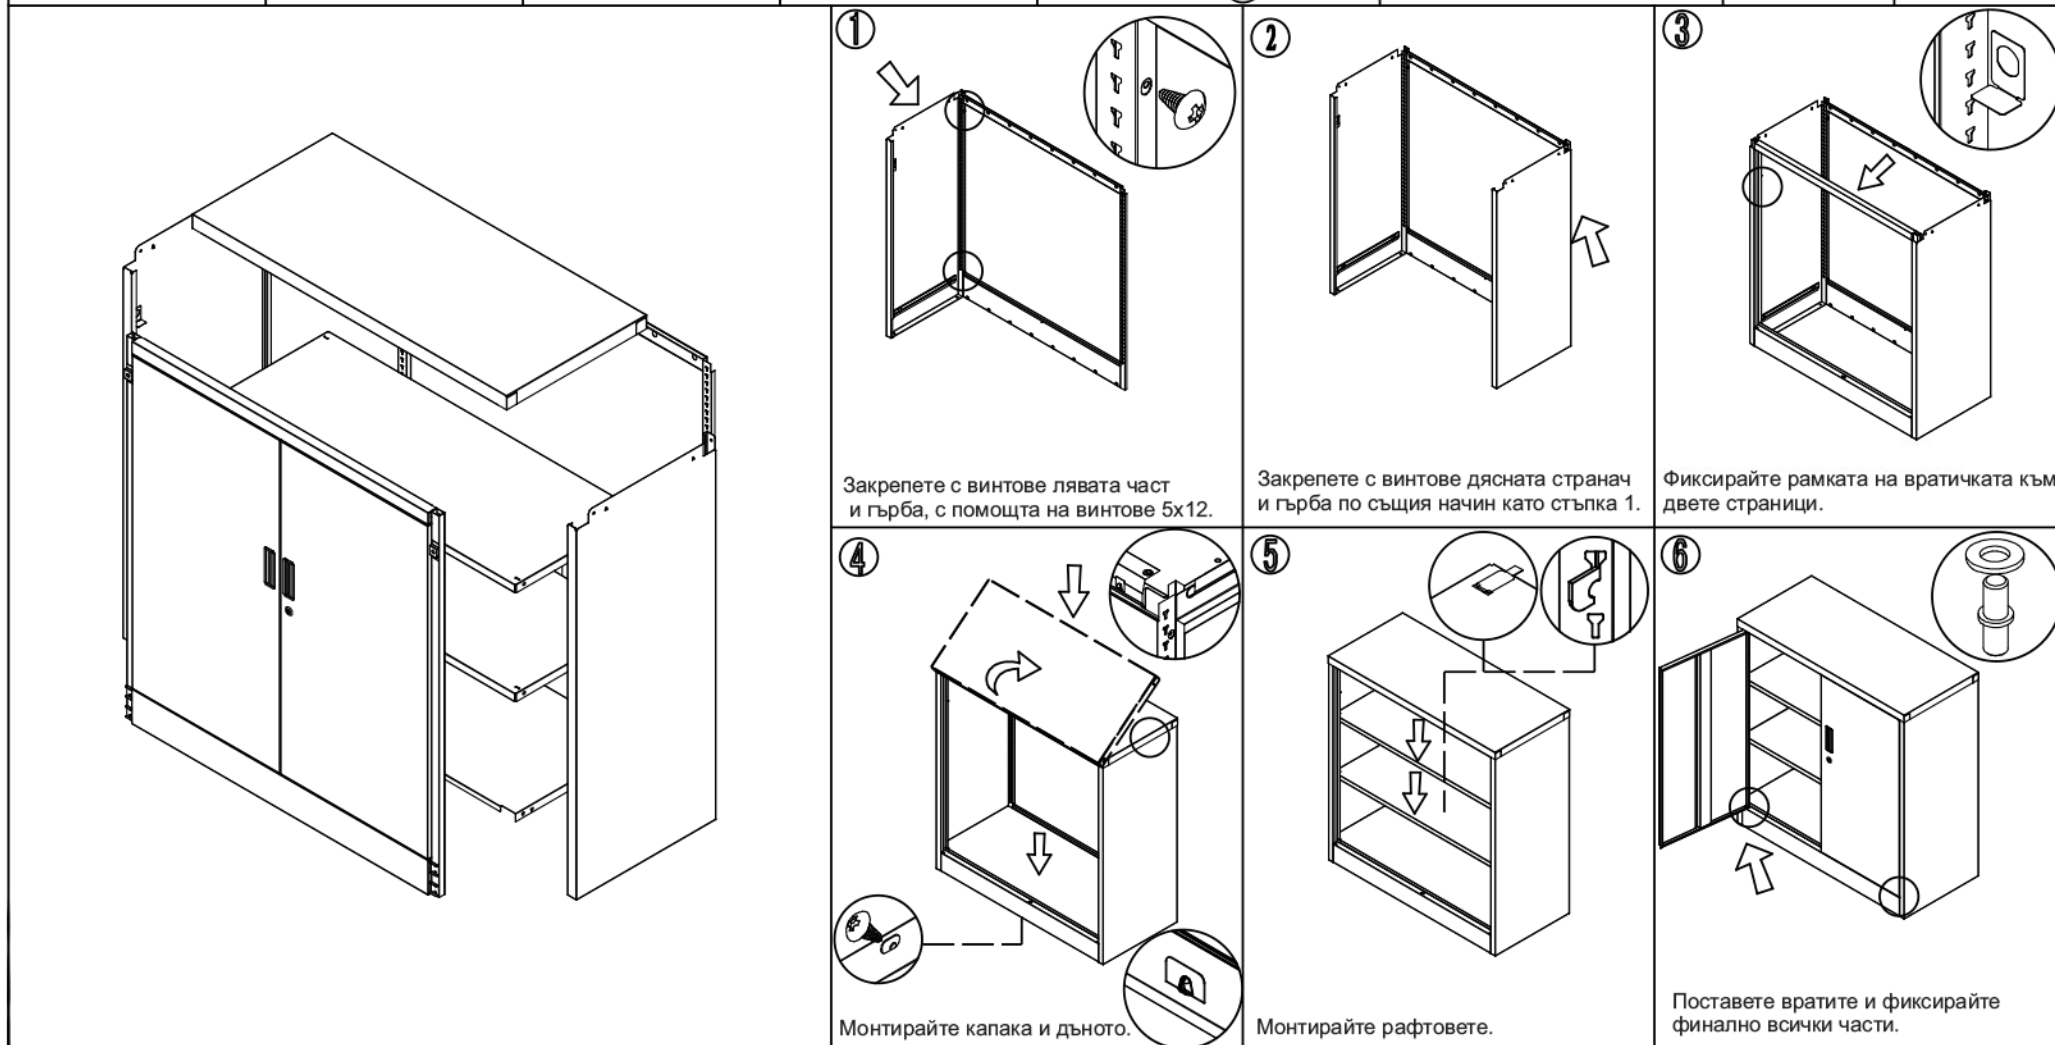

ИНСТРУКЦИЯ ЗА МОНТАЖ НА МЕТАЛЕН ШКАФ CARMEN CR-1234 J LUX

Максимално натоварване на рафта : 35 кг.